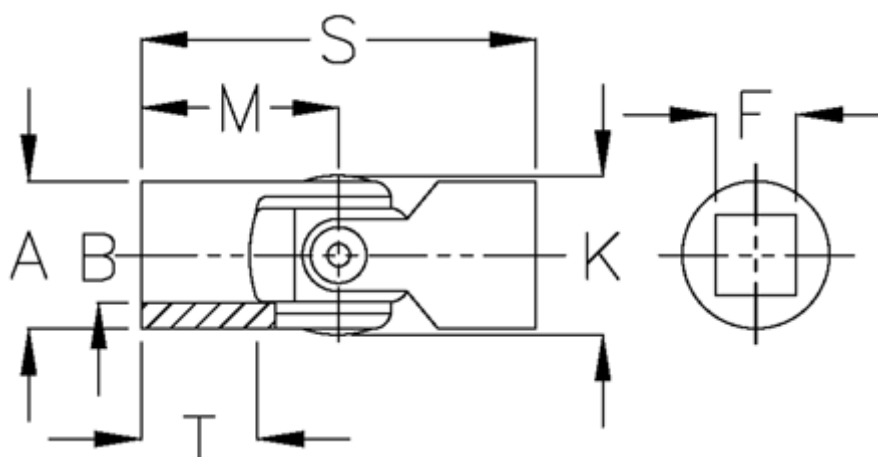

Varenummer: 07750414

Beskrivelse: Enkelt krydsled med glideleje, kort udg
0.750.414

Mål

A	= 50
F	= 24
K	= 52.5
M	= 52.5
MD max. Nm	= 290
s	= 105
T	= 28